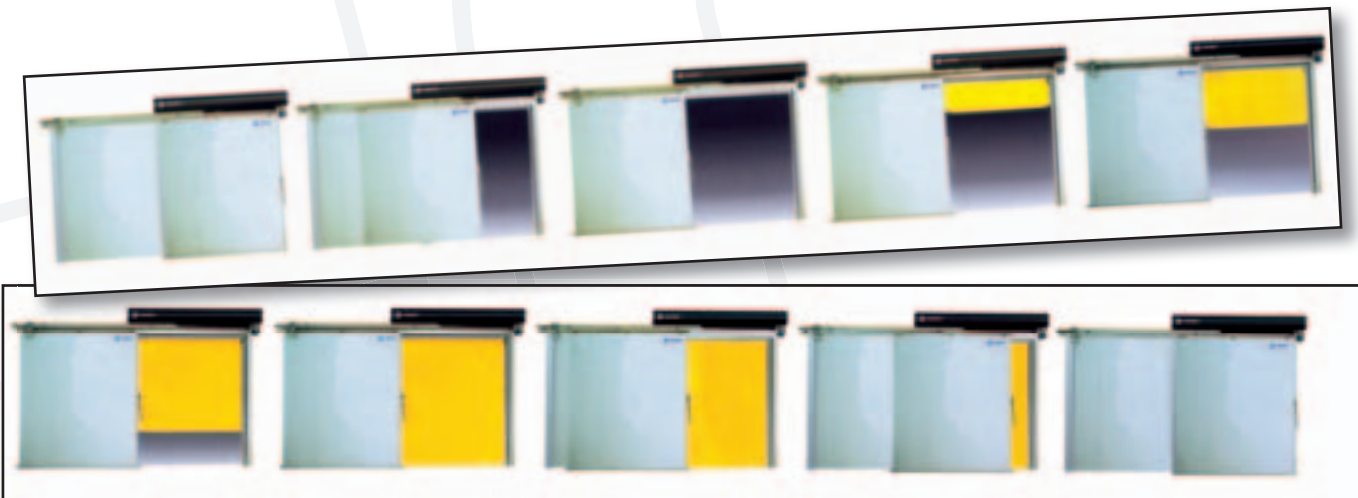

MercaDock®

SOLUCIONES LOGISTICAS
PARA CARGA Y DESCARGA

Puertas rápidas

La puerta Autoreparable®
se repara sólo.
Sistema sensitivo
inofensivo

Puertas rápidas autorreparables

Puerta Rápida de apertura vertical con elevación 1m/seg. de PVC. Color de lona varios colores a elegir.

La lona entretelada dispone de unos topes laterales exclusivos, que en caso de impacto contra la lona se desprenden de las guías. Nuestra amplia gama de lonas permite la solución idónea para cada aplicación.

Puertas reforzadas exteriores

Puerta rápida apilable con bastidor metálico. Hoja de lona de poliéster de gran resistencia, M2 ignífuga, bañada en PVC, plegándose en secciones flexibles mediante cintas de poliéster de gran resistencia.

Túneles

Puertas batientes

Puertas batientes de Polietileno

Puertas batientes de PVC

Cortinas de lamas

BIPORT®

Biport® Frigo

Conjunto formado por una puerta frigorífica (conservación ó congelación) y una puerta rápida Autorreparable®. Su punto fuerte reside en el guiaje de la puerta enrollable que se realiza por el mismo marco de la puerta frigorífica. Esto permite que todos los componentes de la puerta enrollable puedan colocarse en el exterior de la cámara, evitando así problemas de condensación, hielo y escarcha que queda recogida en el tambor al exterior de la cámara una vez está en reposo el sistema.