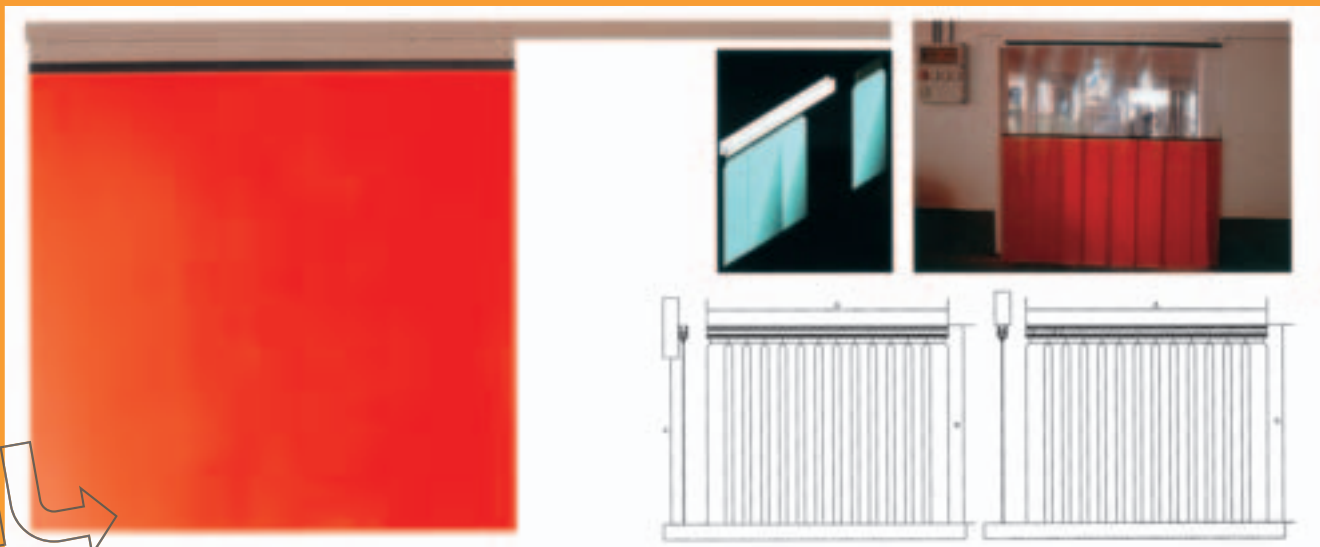

La lona entretelada dispone de unos topes laterales exclusivos, que en caso de impacto contra la lona se desprenden de las guías. Nuestra amplia gama de lonas permite la solución idónea para cada aplicación.

Puertas reforzadas exteriores

Puerta rápida apilable con bastidor metálico. Hoja de lona de poliéster de gran resistencia, M2 ignífuga, bañada en PVC, plegándose en secciones flexibles mediante cintas de poliéster de gran resistencia.

Túneles

Puertas batientes

Puertas batientes de Polietileno

Puertas batientes de PVC

Cortinas de lamas

BIPORT®

Biport® Frigo

Conjunto formado por una puerta frigorífica (conservación ó congelación) y una puerta rápida Autorreparable®. Su punto fuerte reside en el guiaje de la puerta enrollable que se realiza por el mismo marco de la puerta frigorífica. Esto permite que todos los componentes de la puerta enrollable puedan colocarse en el exterior de la cámara, evitando así problemas de condensación, hielo y escarcha que queda recogida en el tambor al exterior de la cámara una vez está en reposo el sistema.