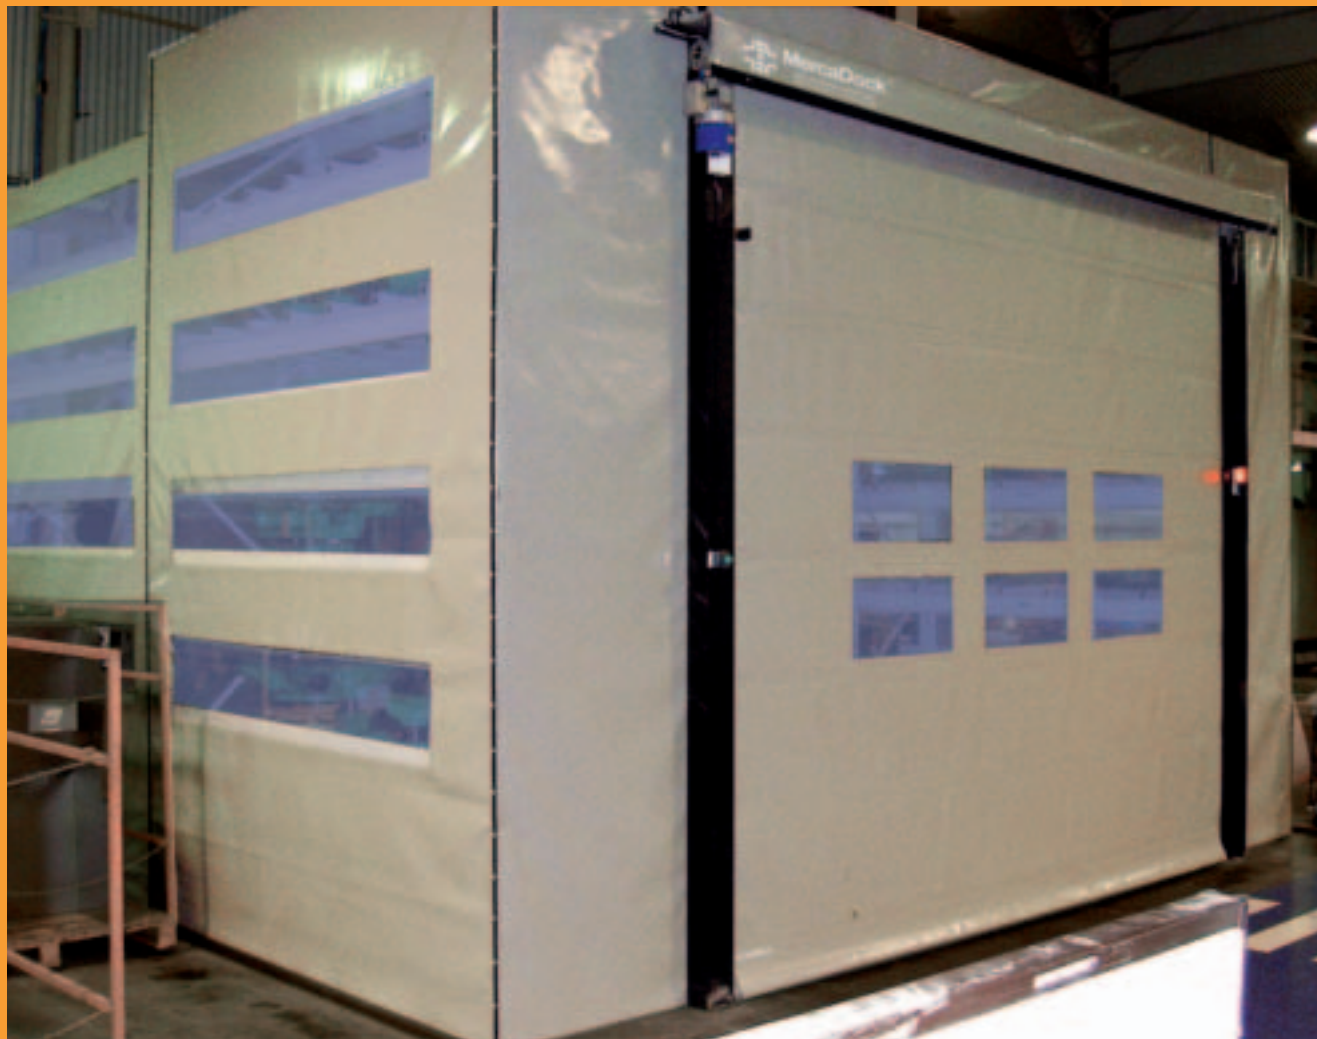

MercaDock®

SOLUCIONES LOGISTICAS
PARA CARGA Y DESCARGA

Puertas rápidas

La puerta Autoreparable®
se repara sólo.
Sistema sensitivo
inofensivo

Puertas rápidas autorreparables

Puerta Rápida de apertura vertical con elevación 1m/seg. de PVC. Color de lona varios colores a elegir.

La lona entretelada dispone de unos topes laterales exclusivos, que en caso de impacto contra la lona se desprenden de las guías. Nuestra amplia gama de lonas permite la solución idónea para cada aplicación.

Puertas reforzadas exteriores

Puerta rápida apilable con bastidor metálico. Hoja de lona de poliéster de gran resistencia, M2 ignífuga, bañada en PVC, plegándose en secciones flexibles mediante cintas de poliéster de gran resistencia.

Túneles

Puertas batientes

Puertas batientes de Polietileno

Puertas batientes de PVC

Cortinas de lamas

BIPORT®

Biport® Frigo

Conjunto formado por una puerta frigorífica (conservación ó congelación) y una puerta rápida Autorreparable®. Su punto fuerte reside en el guiaje de la puerta enrollable que se realiza por el mismo marco de la puerta frigorífica. Esto permite que todos los componentes de la puerta enrollable puedan colocarse en el exterior de la cámara, evitando así problemas de condensación, hielo y escarcha que queda recogida en el tambor al exterior de la cámara una vez está en reposo el sistema.